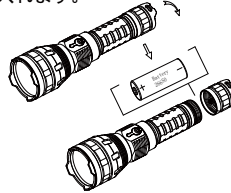

製品の特長

- ◆米国CREE社製XHP35 LEDを採用、寿命10万時間
- ◆26650リチウムイオン充電電池使用
- ◆明るさ最大1500ルーメン
- ◆最大照射距離1km
- ◆連続使用最大200時間
- ◆急速充電用のTYPE-Cポート内蔵
- ◆HA-IIIミリタリーグレードの耐消耗性を備えた表面硬化処理
- ◆精密なデジタル式技術を採用して設計された光学システム
- ◆両面反射防止コーティング、透過率99%
- ◆アルミ合金真空メッキ鏡面反射カップ搭載
- ◆電池残量を表示可能
- ◆チェック機能が付いたスマート充電回路を内蔵し、便利に、速く充電可能
- ◆逆接続設計、電池逆接を防ぎ、電気回路を保護します。
- ◆温度センサー：温度センサーが本体の温度を管理し、本体が熱くなり過ぎることを防ぐ
- ◆ヘッド部のステンレス製保護リングによりライトのコア部品が損傷しないよう保護
- ◆損害はまた、緊急の自己防衛に使用することができます

寸法

長さ：207mm
 ヘッド部直径：57.5mm
 テール部直径：34.5mm

付属品

26650充電式リチウム充電電池、TYPE-C充電ケーブル、防水リング（スベア）、ストラップ

重量

325g（電池を含まない）

明るさ&連続使用時間

FL1 標準	Turbo	High	Mid	Low	省エネモード
	1500 ルーメン	575 ルーメン	208 ルーメン	45 ルーメン	9 ルーメン
	2.3h	4h	11.3h	50h	200h
	732m				
	133996cd				
	1m耐衝撃性能				
	IPX8 (1時間水深 2m)				

使用する電池

	寸法規格	定格電圧
リチウムイオン充電電池	26650	3.7V

図に示すとおり、26650リチウムイオン充電電池1個を入れます。

使用方法

テール部のスイッチを押すとライトが点灯します or ライトが消灯します。点灯状態で、“W” ボタンを押すとMaxモード/Highモード/Mediumモード/Lowモード/Moonまで切り替わります。明るさメモリ機能付き。

クイック点灯

テール部のスイッチを半押しすると点灯します
クイックMAXモード点灯
 “W” ボタンスイッチ1秒押しすと、どのモードからでもMaxモードに切り替わります。離すと元のモードに戻ります。