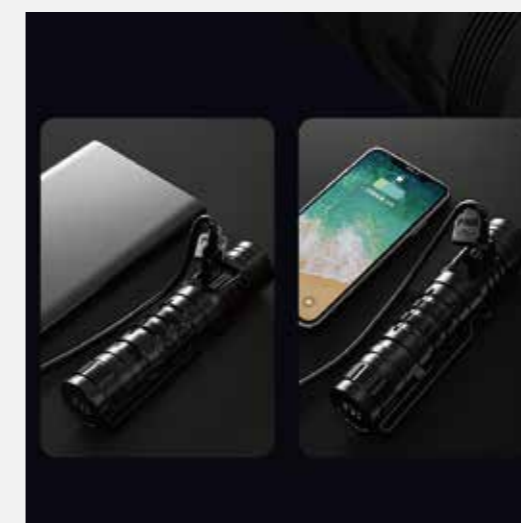

## C2 最強の防災アイテム

### 2000ルーメン

- ▶ 米国製LUMINUS SST40(6500K)LEDを使用
- ▶ 21700リチウムイオン充電電池1個使用、18650充電電池も使用可能
- ▶ 明るさ最大2000ルーメン
- ▶ 最大照射距離358m
- ▶ 暗間でも本体が置いてある場所がわかる、ホタル光搭載
- ▶ スマートハイブリッド回路により、過剰な発熱から本体やバッテリーを保護
- ▶ Type-C&USB-Aデュアルポート搭載 (外部機器給電機能搭載)
- ▶ 6061航空機用アルミニウム合金、HA-III ミリタリーグレードの硬質アルマイト処理