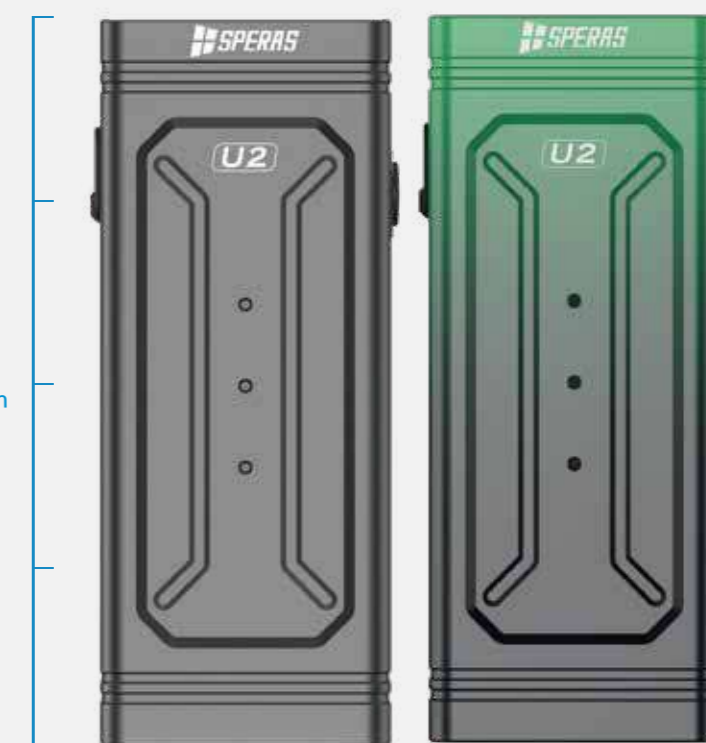

SPERAS

Uシリーズ

U2

U2

超強力自転車&ハンディ兼用ライト

5000ルーメン

- ▶ 明るさ最大5000ルーメン(車のH17-4の約2倍)
- ▶ 米国Luminus SST40 LED × 3個搭載
- ▶ 内蔵18650リチウムイオン充電電池×2(合計6400mAh)使用
- ▶ 最大照射距離340メートル
- ▶ 最高保護等級の防塵防水等級IP68
- ▶ Type-C充電式(5V/3A 約2.25時間)
- ▶ モバイルバッテリーとして使用可能
- ▶ 自転車ホルダからの取外し簡単
- ▶ 一つのスイッチボタンで全機能操作
- ▶ (別売)有線リモコンスイッチ / 無線リモコンスイッチ

107mm

U2-BK
ブラック

U2-GD
グリーン
グラデーション

ANSI FL1標準	Turbo	High	Med	Low	Eco	Strobe	SOS						
	5000ルーメン	2000ルーメン	500ルーメン	180ルーメン	12ルーメン	5000ルーメン	500ルーメン						
	4時間	4.7時間	6.5時間	19時間	150時間	/	/						
	217g(電池含む)												
	107mm×43mm×23.9mm (L×D×H)												
	Luminus SST40 LED×3			Type-C 充電ポート			28875カンデラ		1.5m		IP68 (テスト水深2m)		クールホワイト