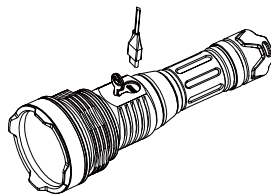

### 特殊モード：（ストロボ/SOS機能）

ライトがオンまたはオフ状態で、サイドボタンをダブルクリックするとストロボモードになり、再度ダブルクリックするとSOSモードになります。クリックすると前のモードに戻ります

**▲注：**wube専用の26650リチウムイオンバッテリーを使用してください、このバッテリー以外をご使用頂いた場合、最高出力が出ないのをご注意下さい。

### 充電

この製品には、スマートUSB充電回路が内蔵のため、便利に快速に安全的に充電可能。図に示すように、TYPE-Cの一端を本体の充電ジャックに接続し、別の一端をUSB充電機器。（USB充電器、パソコンまたはその他のUSB充電機器）充電中：LED赤くなります。充電終了：LED青色になります。（充電終了の時、早速に充電器を抜き出してください。）

T102が充電の異常を検知した場合（ちゃんと接触できていない、電池が壊れている、電池が間違っている等）、T102自動的に充電を停止します。指示灯が青色を表示し、点滅し続けます。