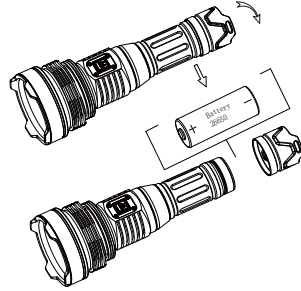

商品の特長

- ◆米国CREE社製XHP70LEDを採用、10万時間からある寿命。
- ◆26650高倍率電池を一枚採用
- ◆最大3200ルーメンの明るさで強力に発光
- ◆最大照射距離454メートル
- ◆最大240時間の連続使用が可能
- ◆急速充電TYPE-Cを内蔵
- ◆AH-IIIミリタリーグレードの耐摩耗性を備えた表面硬化処理
- ◆精密なデジタル式最適化技術を採用して設計された光学システム
- ◆両面防傷コーティングの光学レンズ搭載、99%からある透過率
- ◆アルミ合金真空メッキ鏡面反射カップ搭載
- ◆サイドボタンの特許を持ち、便利に操作可能
- ◆電圧検出システムを内蔵し、電池残量を表示可能
- ◆安全チェック機能が付いたスマート充電回路を内蔵し、便利に、速く、安全に充電可能
- ◆逆接続防止のデザイン、電池逆接により回路損害を防ぎ
- ◆熱オーバー防止の保護設定、ライトケースの温度が高すぎることにより使用快適感に影響することを防止可能
- ◆ヘッドの部ステンレス製保護リングよりライトのコア部品が損傷しないよう保護され、非常時救難活動での使用も可能
- ◆防水等級IPX8（水深2メートル）
- ◆高さ1メートルからの耐落下衝撃性能
- ◆三脚台を後付け可能
- ◆堅固なアルミ合金包装箱を贈り

寸法

長さ：191mm
ヘッド部直径：65mm
エンド部直径：34mm

付属品

26650高倍率電池
高品質TYPE-C充電ケーブル、5V 2A充電器
防水リング（スペア）、説明書、修理保証カード

重量

325g（電池込み）

明るさ&連続使用時間

FL1標準	超高輝度	高輝度	中高輝度	低輝度
	3200ルーメン	788ルーメン	212ルーメン	13ルーメン
	1.5H	3.8H	14.5H	240H
	454m 照射距離			
	51630cd			
	1m 防落下			
	IPX8 防水（水深2メートル）			

使用する電池

	寸法規格	定格電圧
リウムイオン充電電池	26650	3.7V

図に示すとおり、26650チウムイオン充電電池1節を入れます。

ライトを点灯する

サイドボタンを長押し=>点灯状態でサイドボタンを長押しするとライトがオフになり、オフ状態でサイドボタンを長押しするとライトが点灯になります。

ボタンをクリック=>輝度を調節する。ライトの輝度を「超高-高-中高-超低」循環的に調整可能、記憶機能付き。

特殊モード：（ストロボ/SOS機能）

ライトがオンまたはオフ状態で、サイドボタンをダブルクリックするとストロボモードになり、再度ダブルクリックするとSOSモードになります。クリックすると前のモードに戻ります

▲注：wube専用の26650リチウムイオンバッテリーを使用してください、このバッテリー以外をご使用頂いた場合、最高出力が出ないのをご注意下さい。

充電

この製品には、スマートUSB充電回路が内蔵のため、便利に快速に安全的に充電可能。図に示すように、TYPE-Cの一端を本体の充電ジャックに接続し、別の一端をUSB充電機器。（USB充電器、パソコンまたはその他のUSB充電機器）充電中：LED赤くなります。充電終了：LED青色になります。（充電終了の時、早速に充電器を抜き出してください。）

T102が充電の異常を検知した場合（ちゃんと接触できていない、電池が壊れている、電池が間違っている等）、T102自動的に充電を停止します。指示灯が青色を表示し、点滅し続けます。